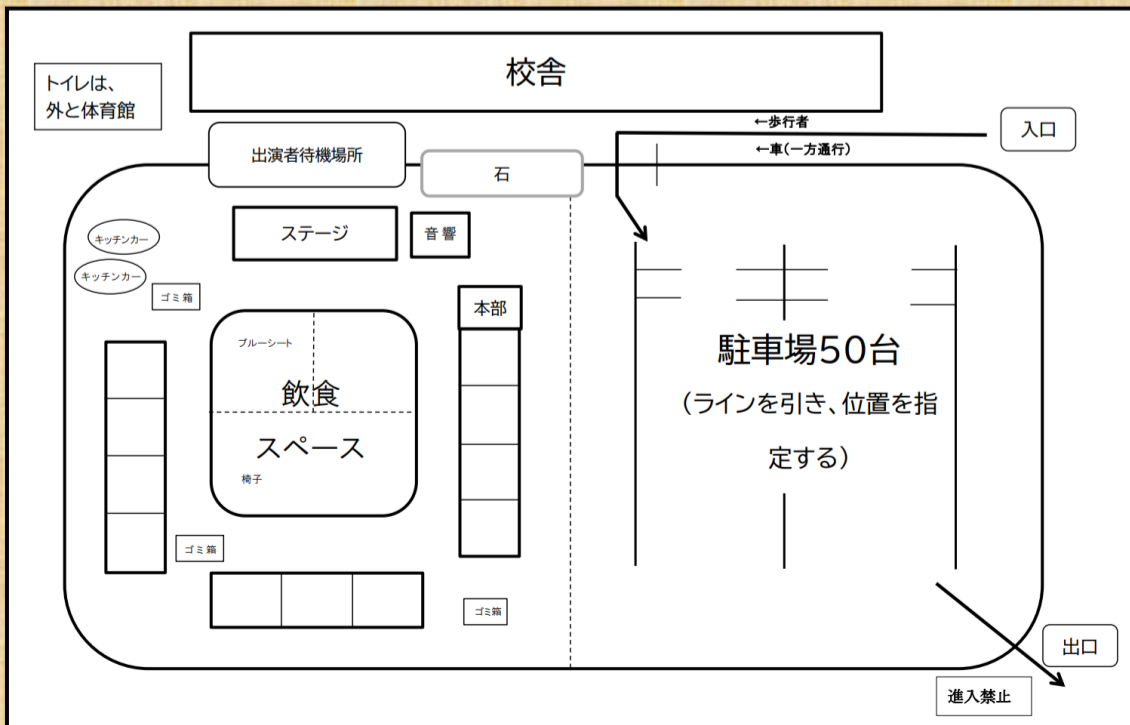

・ 14:40~ 抽選時間まで会場にいると景品がもらえるかも?!

当日、受付で秋祭りのパンフレットを配布します

添付の抽選用紙で締め切り時間(14:30)までに応募用紙を抽選箱(本部設置)に投函して抽選会に参加しよう!

・ 中学生以下の子供たちは、ブーススタンプラリーに参加して景品をもらおう!

ブースをまわってスタンプを押してもらおう!

4つのスタンプを集めると景品がもらえます(景品数に限りあり)

(出店ブースには無料と有料のブース、どちらもあります)

・ 飲食スペースにはブルーシートスペースの他に、椅子スペースも用意します

ゆっくりステージを鑑賞しながらお食事をどうぞ~♪

(ゴミの分別にご協力をお願いします)

◇ 会場図 ◇

◇ 駐車場は…

- ・ 小学校校庭 (学校校門から侵入⇒バックネット側からの退出の一方通行)
旧JA手良支所駐車場、郵便局付近、小学校体育館付近を確保しておりますがご近所の方は徒歩や自転車での来場をお心掛けください。
(路上駐車など上記以外への違法駐車はご遠慮ください)
- ・ 秋祭り会場の交通整理係の指示に従って交通事故には十分お気を付けてください。
- ・ 校庭の遊具は解放します。保護者様の見守りをお願いします。
- ・ 秋祭り当日の事故・事件などについて、当実行委員会では一切責任を負いません。